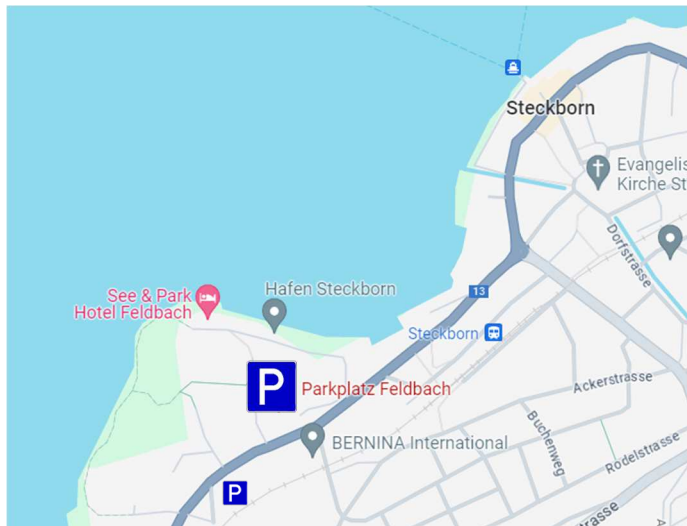

Wegbeschreibung Parkplatz im Feldbach, Steckborn

Navi eingeben: «Parkplatz Feldbach Steckborn»

Sollte der Parkplatz «Feldbach» bereits belegt sein, befindet sich 100m weiter Richtung Westen, gleich neben der Bernina (Höhe Seestrasse 170) noch ein weiterer öffentlicher Parkplatz.

Neben dem Parkplatz befindet sich die MIGROS.

Von Westen kommend, befindet sich der Parkplatz links, vis-à-vis der BERNINA.

Von Osten kommend 50 m nach dem Coop (links) nach rechts beim Wegweiser abbiegen.